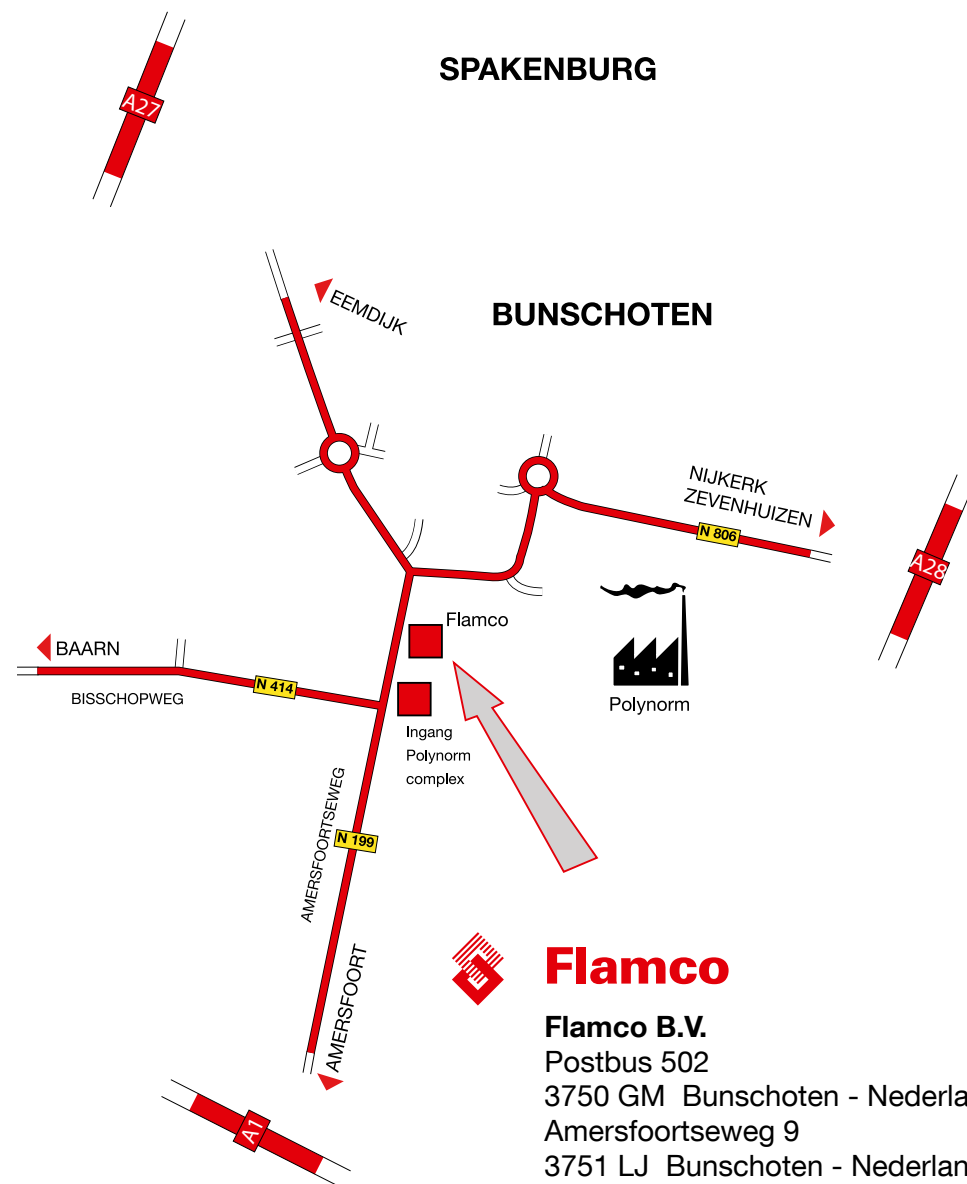

PER OPENBAAR VERVOER

Vanaf Station Amersfoort

U neemt buslijn 76 richting Bunschoten en u stapt uit zodra de bus Bunschoten binnenrijdt. Flamco B.V. bevindt zich aan uw rechterzijde (Polynorm complex).

BY CAR

From the direction of Hilversum

From the A1 motorway, take the Baarn/Eembrugge exit at the Eembrugge interchange. Then turn left in the direction of Bunschoten-Spakenburg (N414). At the end of this road, you will see Flamco b.v. (Polynorm complex).

From the direction of Amersfoort

From the A1 motorway, take the Amersfoort/ Bunschoten exit. Then turn right in the direction of Bunschoten-Spakenburg (N199). As you enter Bunschoten, you will see Flamco B.V. on your right-hand side (Polynorm complex).

From the direction of Harderwijk

From the A28 motorway, take the Nijkerk exit. Turn left in the direction of Nijkerk (N301). Then turn right in the direction of Bunschoten-Spakenburg (N806). Turn left at the roundabout and then take the first turning on the left (N199). You will see Flamco b.v. on your left-hand side (Polynorm complex).

BY PUBLIC TRANSPORT

From Amersfoort railway station

Take the 76 bus to Bunschoten and get off as soon as the bus enters Bunschoten. You will see Flamco B.V. on your right-hand side (Polynorm complex).

SPAKENBURG

BUNSCHOTEN

Flamco

Flamco B.V.

Postbus 502

3750 GM Bunschoten - Nederland

Amersfoortseweg 9

3751 LJ Bunschoten - Nederland

T +31 (0)33 299 75 00

F +31 (0)33 298 64 45

E info@flamco.nl

I www.flamco.nl